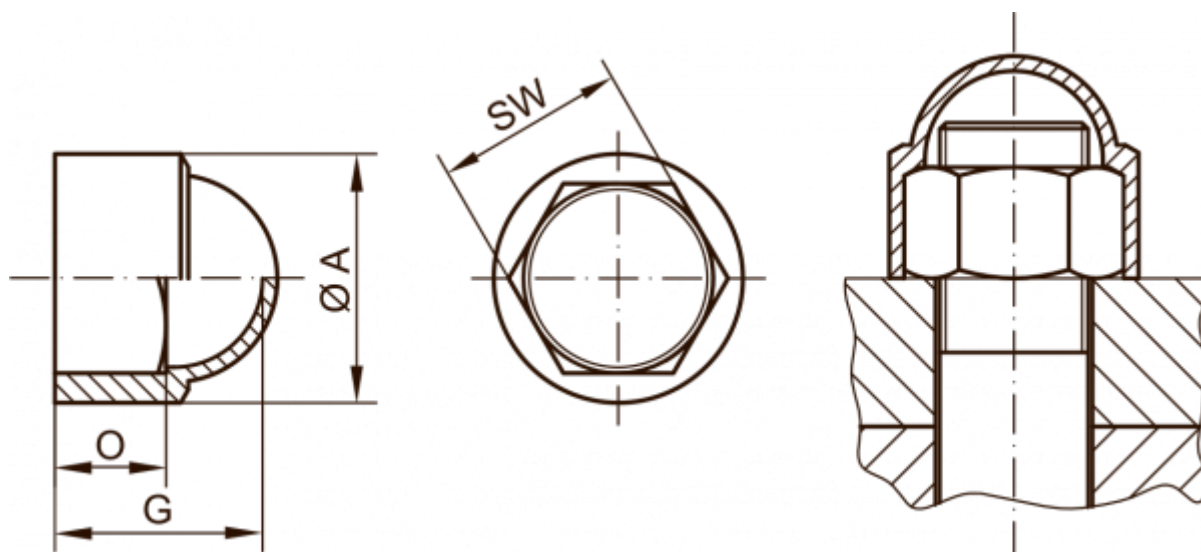

Varenummer: 59GPN10001078

Beskrivelse: KLEE Prop for møtrik GPN 1000 / 1078 - NV 32

Mål

A	= 39.7
For	= M22x1,5 - M22x2 - G1/2
G	= 34
O	= 19
SW (Nøglevidde)	= 32